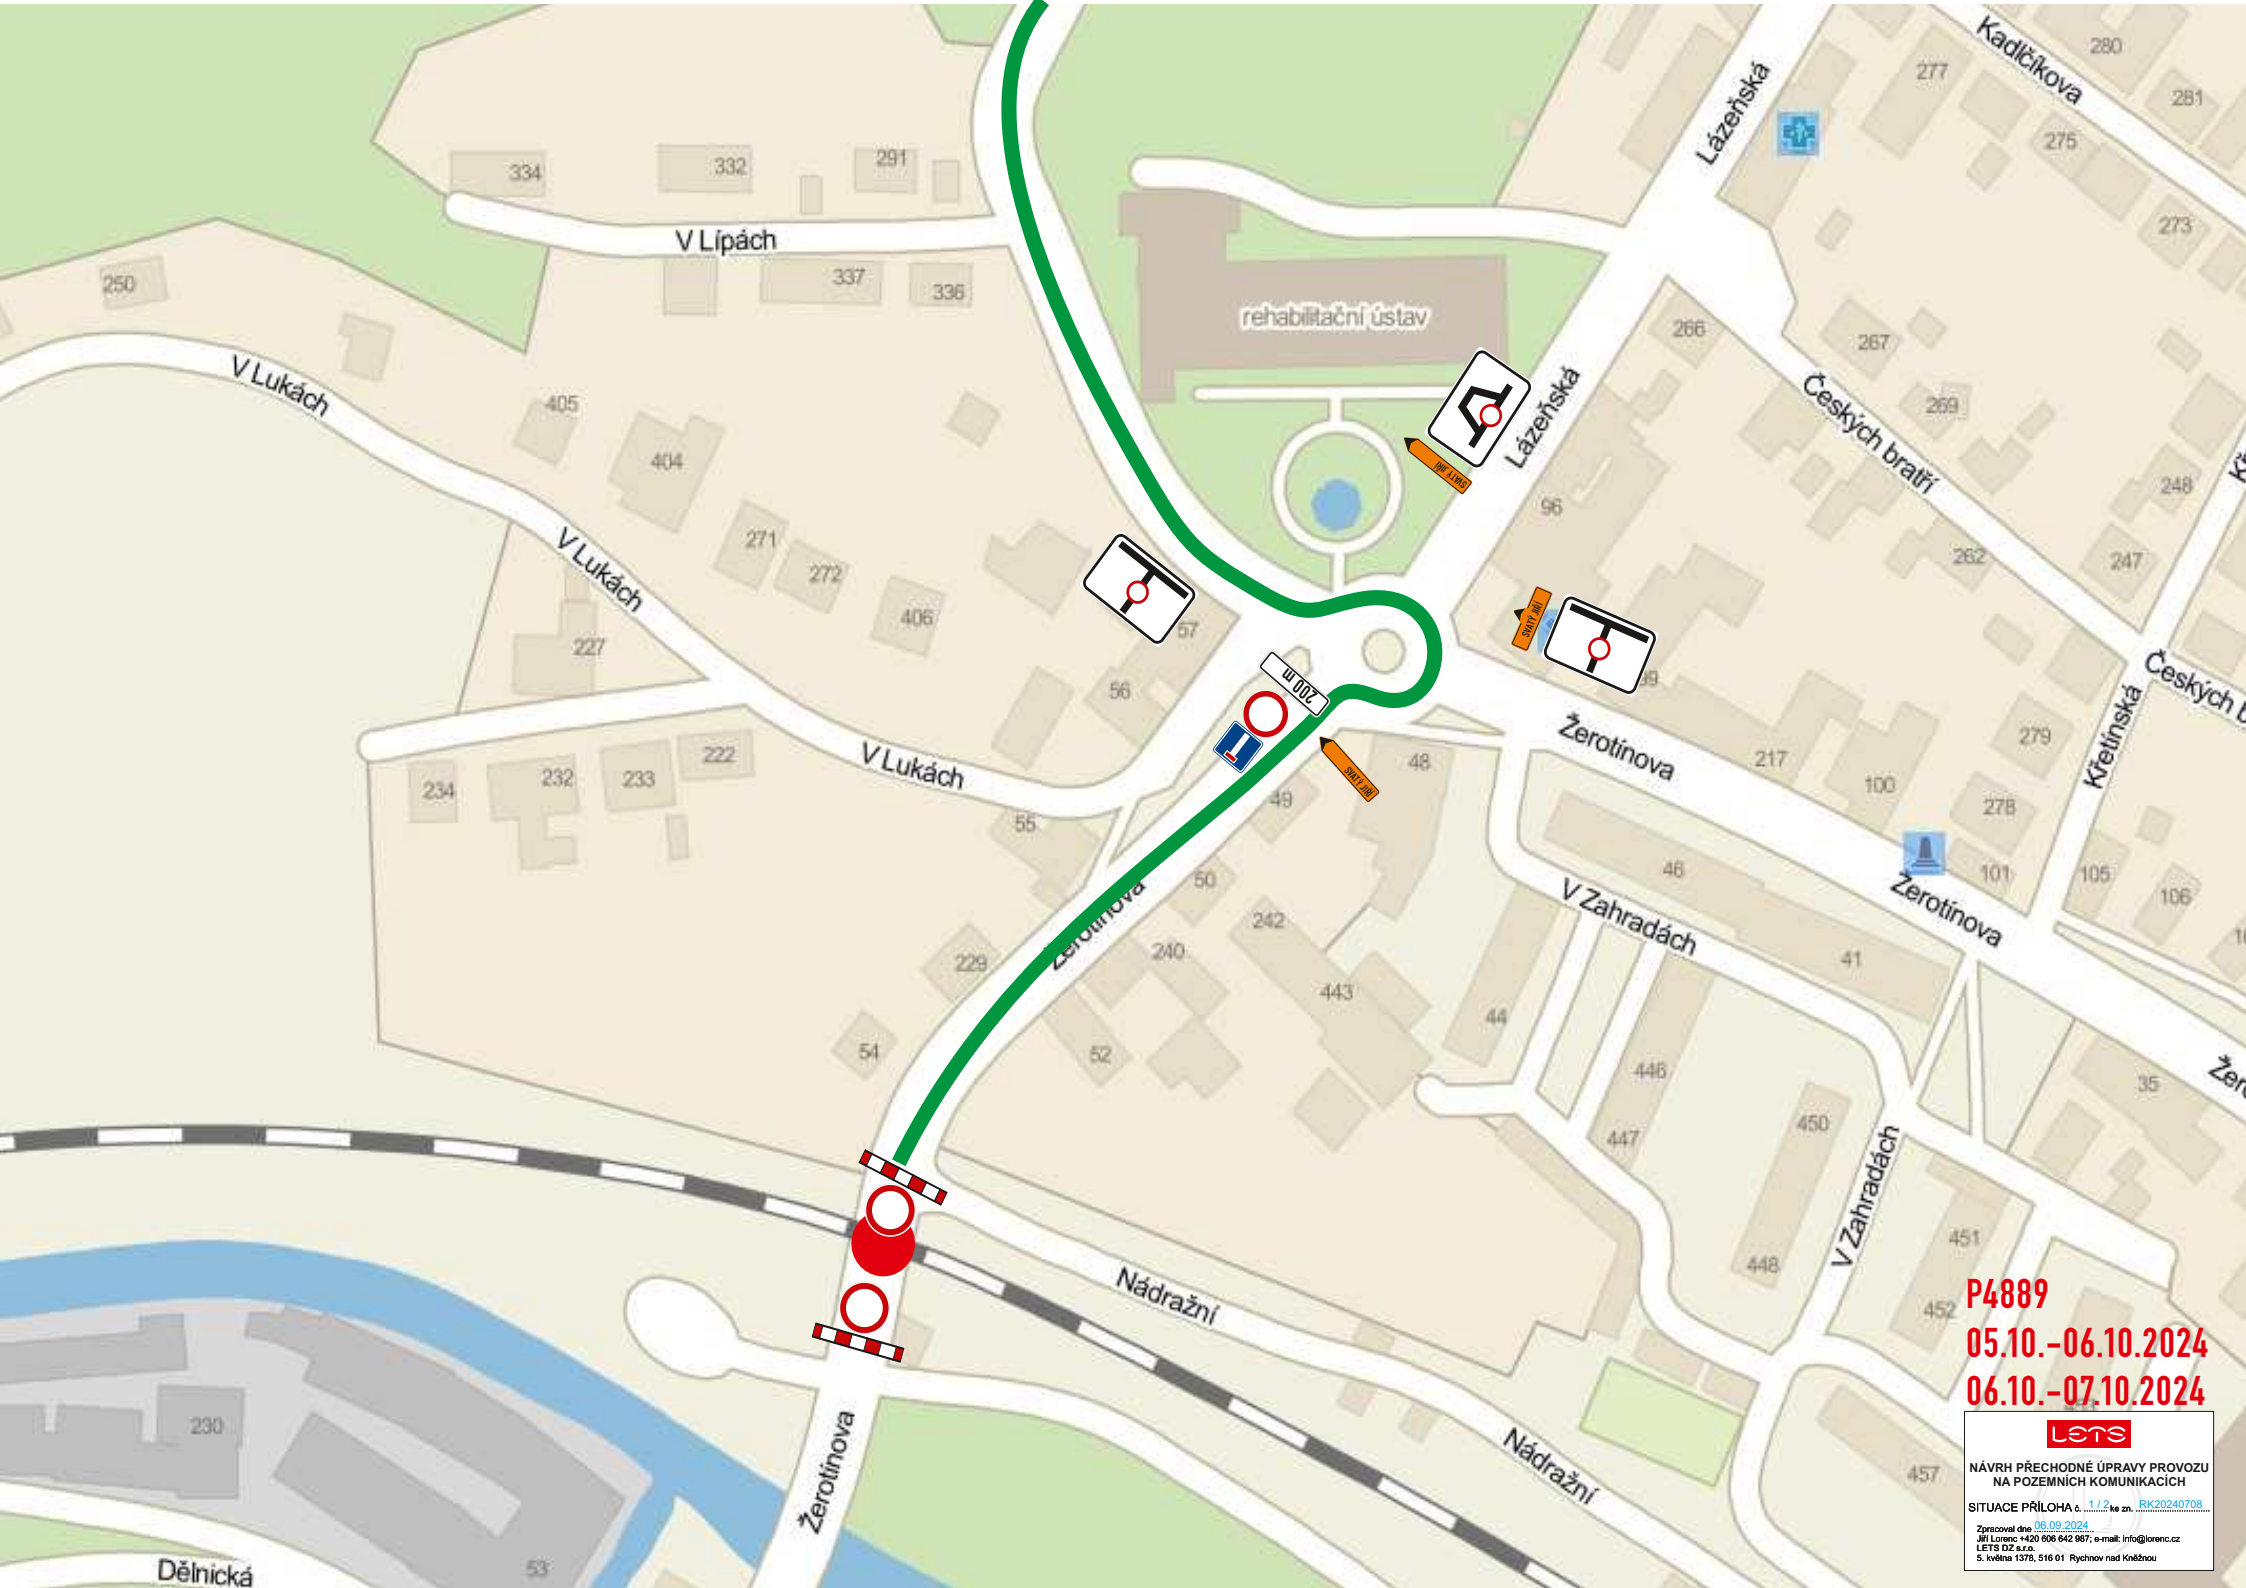

**P4889**  
**05.10.-06.10.2024**  
**06.10.-07.10.2024**

**lets**

NÁVRH PŘECHODNÉ ÚPRAVY PROVOZU  
 NA POZEMNÍCH KOMUNIKACÍCH

SITUACE PŘÍLOHA č. 1/12 ke zn. RK20240708

Zpracoval dne: 05.09.2024  
 Jiří Lorenc: +420 606 642 987; e-mail: info@lorenc.cz  
 LETS DZ s.r.o.  
 5. května 137b, 516 01 Rychnov nad Kněžnou

**POZOR**

**ZELEZNIČNÍ PŘEJEZD  
 BRANDÝS NAD ORLICÍ  
 UZAVŘEN**

SVATÝ JIŘÍ  
 SVATÝ JIŘÍ  
 SVATÝ JIŘÍ

BRANDÝS/O.  
 BRANDÝS/O.  
 BRANDÝS/O.

**P4889**  
**05.10.-06.10.2024**  
**06.10.-07.10.2024**

**lets**  
NÁVRH PŘECHODNÉ ÚPRAVY PROVOZU  
NA POZEMNÍCH KOMUNIKACÍCH  
SITUACE PŘÍLOHA A 1.12 ke zn. RK20240708  
Zpracoval dne 05.09.2024  
M. Lorenz +420 606 642 887; e-mail: info@lets.cz  
LETS DZ s.r.o.  
5. května 1376, 516 01 Rychov nad Kněžnou